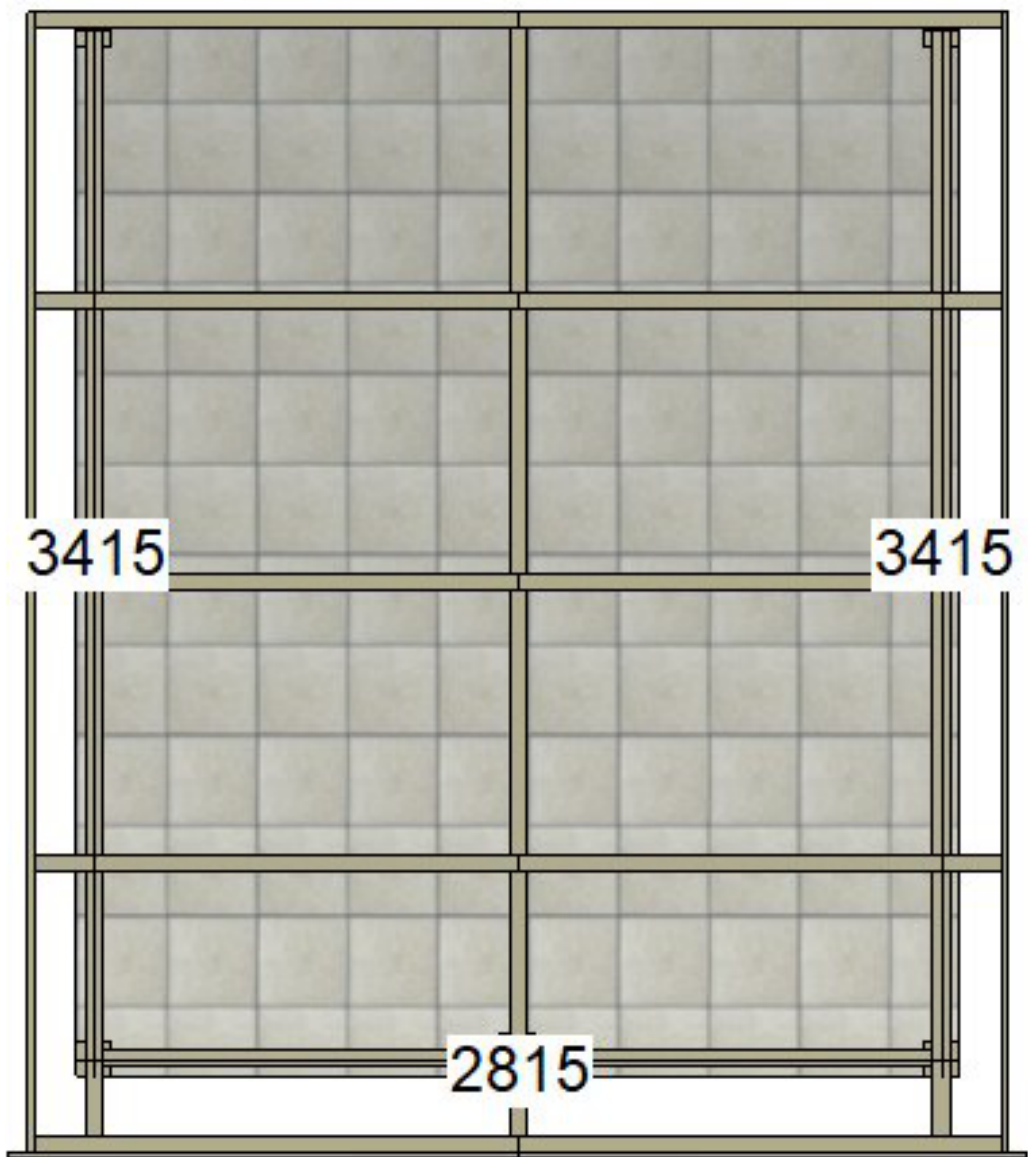

942052 Sadeltak - 2930x3530

2700

2930